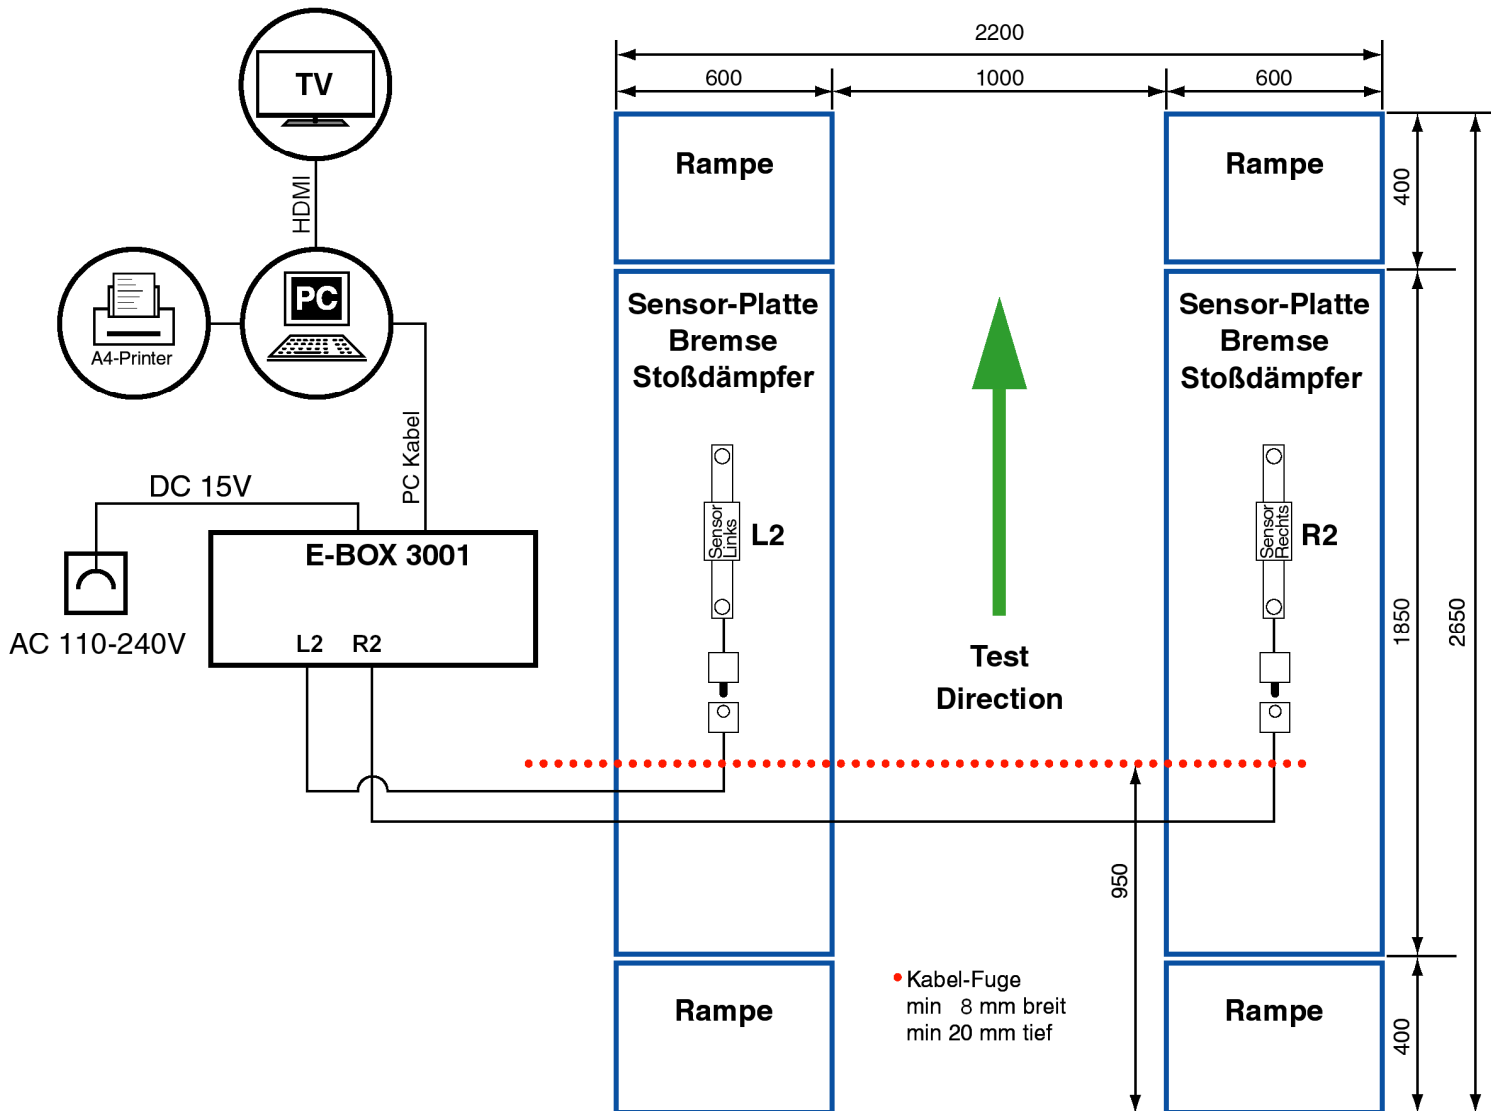

Lieferumfang:

- 2 Prüfsegmente mit High-Speed-Sensoren
- 1 Speed-Platte mit Kontaktschwellen
- 1 Fix-Platte
- 4 Rampen

- 1 E-Box 3001 Automatic
- 1 Steckernetzteil E-Box
- 4 Sensorkabel a. 30 m

- 1 PC-Kabel 13 m
- 1 USB-Adapter f. WIN10/11
- 1 USB-Adapter f. Network RJ45
- 1 Programm A7.28 Automatic Manual per PC-Fernwartung Any-Desk
- 1 Installationskit 20 Schrauben Dübel

Alle eingekreisten Felder sind Kundenseitig.

Lieferumfang:

- 2 Prüfsegmente mit High-Speed-Sensoren
- 4 Rampen

- 1 E-BOX 3001 Automatic
- 1 Steckernetzteil E-Box
- 2 Sensorkabel a. 30 m

- 1 PC-Kabel 13 m
- 1 USB-Adapter f. WIN10
- 1 Programm A7.26 Automatic Manual per PC-Fernwartung Any-Desk
- 1 Installationskit 16 Schrauben Dübel

Alle eingekreisten Felder sind Kundenseitig.